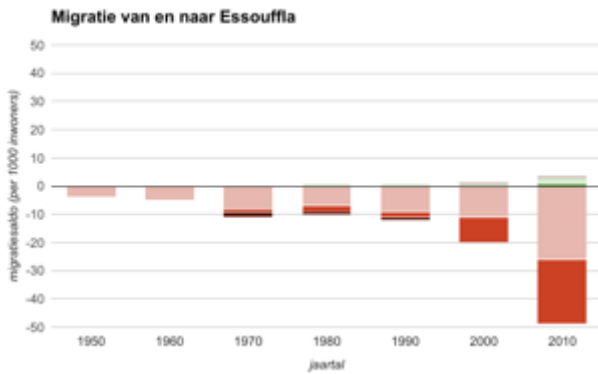

# Essouffla

Hoogte: 1300m

Inwoners: 2.000

Straatbeeld in Essouffla

Landgebruik rond Essouffla

## Migratie van en naar Essouffla