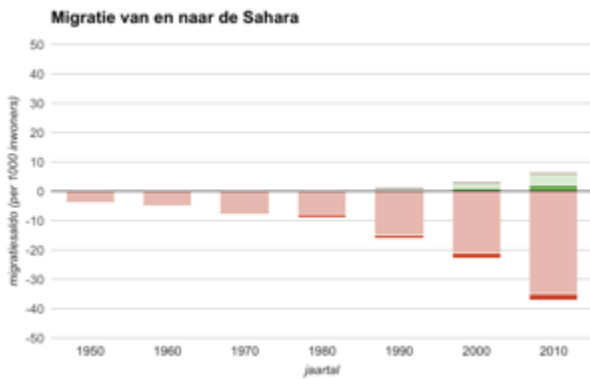

# Sahara

Hoogte: 1200-1500m

Inwoners: 1.000 (zeer verspreid)

Nomadentent in de Sahara

Landgebruik in de Sahara

Migratie van en naar de Sahara

Legenda

- naar Europa
- naar steden in Marokko
- naar andere gebieden in de Todra Regio
- van andere gebieden in de Todra Regio
- van steden in Marokko
- van Europa