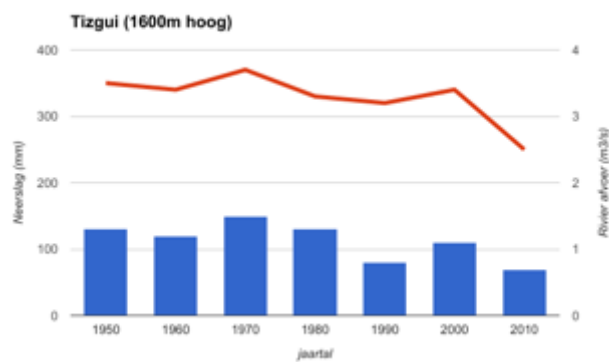

- naar Europa
- naar steden in Marokko
- naar andere gebieden in de Todra Regio
- van andere gebieden in de Todra Regio
- van steden in Marokko
- van Europa

Neerslag en afvoer van de Todra rivier

Legenda