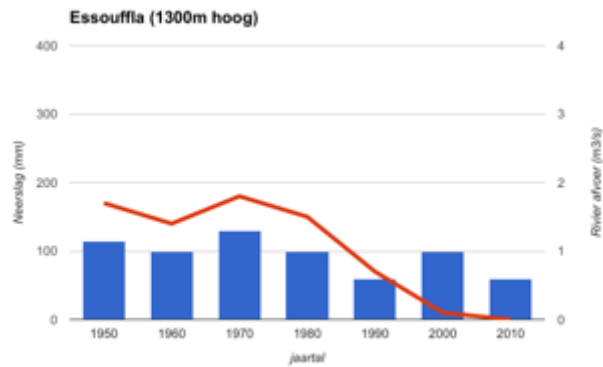

Neerslag en afvoer van de Todra rivier

Legenda

- neerslag
- afvoer van de Todra rivier