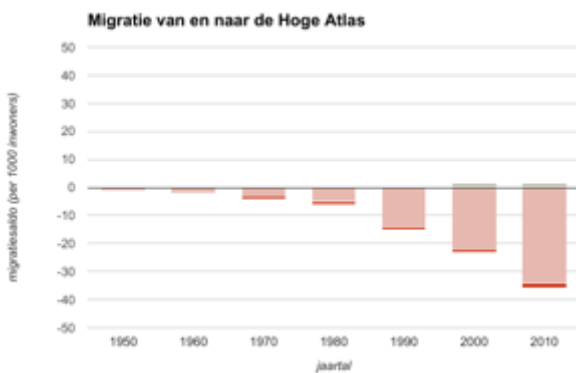

# Hoge Atlas

Hoogte: 2000-4000m

Inwoners: 2.000 (zeer verspreid)

Nomadentent in de Hoge Atlas

Landgebruik in de Hoge Atlas

Migratie van en naar de Hoge Atlas

Legenda

- naar Europa
- naar steden in Marokko
- naar andere gebieden in de Todra Regio
- van andere gebieden in de Todra Regio
- van steden in Marokko
- van Europa