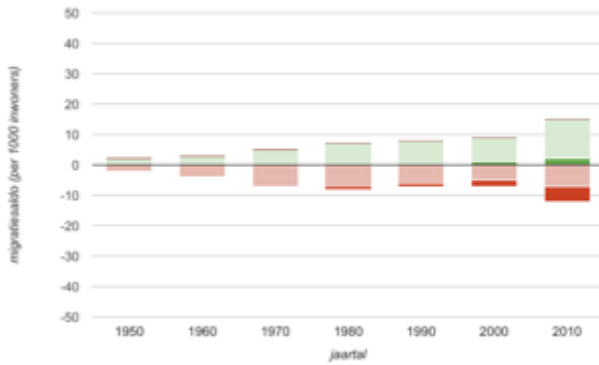

# Tamtatouche

Hoogte: 2000m

Inwoners: 3.000

Straatbeeld in Tamtatouche

Landgebruik rond Tamtatouche

Migratie van en naar Tamtatouche

Legenda

- naar Europa
- naar steden in Marokko
- naar andere gebieden in de Todra Regio
- van andere gebieden in de Todra Regio
- van steden in Marokko
- van Europa

Neerslag en afvoer van de Todra rivier

Legenda

- neerslag
- afvoer van de Todra rivier