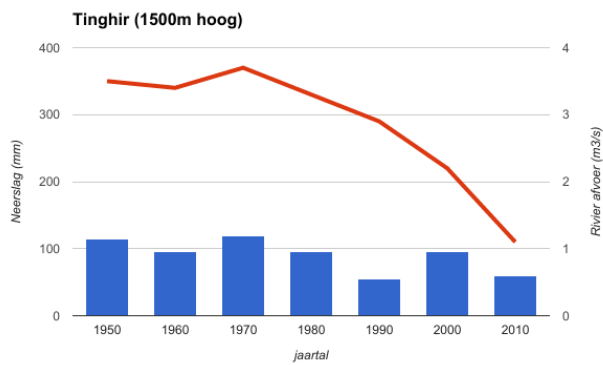

- naar Europa
- naar steden in Marokko
- naar andere gebieden in de Todra Regio
- van andere gebieden in de Todra Regio
- van steden in Marokko
- van Europa

Neerslag en afvoer van de Todra rivier

Legenda