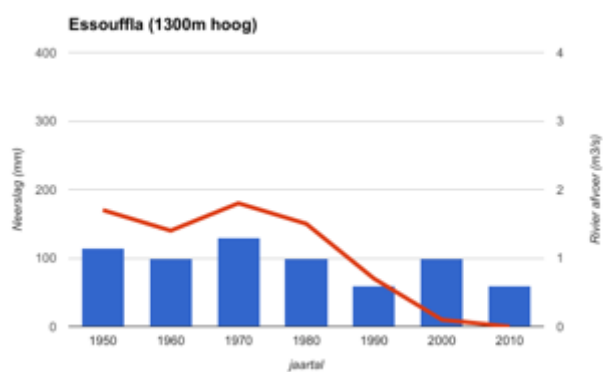

- naar Europa
- naar steden in Marokko
- naar andere gebieden in de Todra Regio
- van andere gebieden in de Todra Regio
- van steden in Marokko
- van Europa

Neerslag in de Hoge Atlas

Legenda