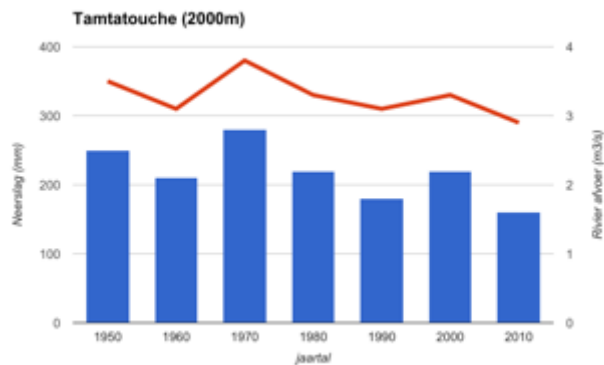

- naar Europa
- naar steden in Marokko
- naar andere gebieden in de Todra Regio
- van andere gebieden in de Todra Regio
- van steden in Marokko
- van Europa

Neerslag en afvoer van de Todra rivier

Legenda