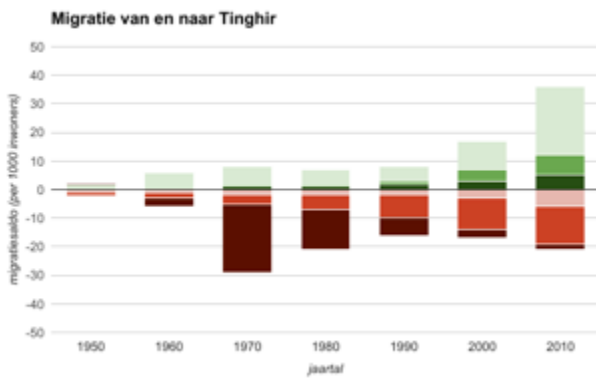

# Tingir

Hoogte: 1500m  
Inwoners: 50.000

Straatbeeld in Tinghir

Landgebruik rondom Tinghir

Migratie van en naar Tinghir

Legenda

- naar Europa
- naar steden in Marokko
- naar andere gebieden in de Todra Regio
- van andere gebieden in de Todra Regio
- van steden in Marokko
- van Europa

Neerslag en afvoer van de Todra rivier

Legenda

- neerslag
- afvoer van de Todra rivier