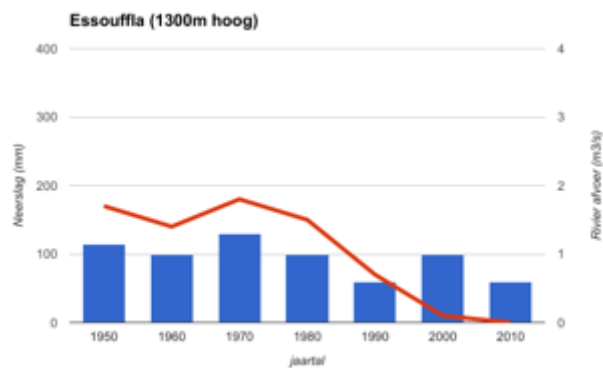

- naar Europa
- naar steden in Marokko
- naar andere gebieden in de Todra Regio
- van andere gebieden in de Todra Regio
- van steden in Marokko
- van Europa

Neerslag in de Sahara

Legenda