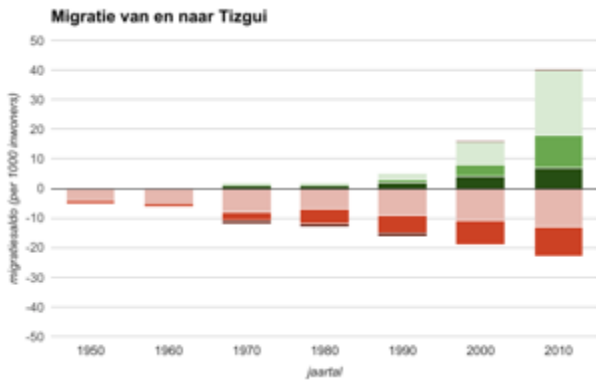

Neerslag en afvoer van de Todra rivier

Legenda

- neerslag
- afvoer van de Todra rivier

# Tizgui

Hoogte: 1600m  
Inwoners: 11.000

Straatbeeld in Tizgui

Landgebruik rond Tizgui

Migratie van en naar Tizgui

Legenda

- naar Europa
- naar steden in Marokko
- naar andere gebieden in de Todra Regio
- van andere gebieden in de Todra Regio
- van steden in Marokko
- van Europa